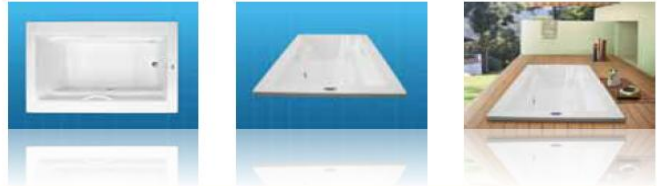

Ficha Técnica

Art Déco Air Massage

180 x 120 x 41.5 cm
400 lts para derrame
240 lts mínimo para operar

Medidas

*cm

Colores

NOTA: Los colores que aquí se muestran pueden variar del color real del artículo.