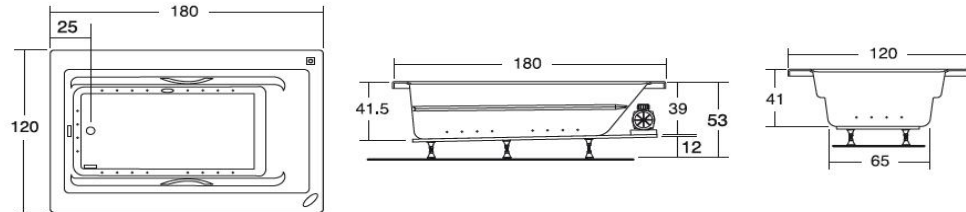

Ficha Técnica

Art Déco Air Massage

180 x 120 x 41.5 cm
400 lts para derrame
240 lts mínimo para operar

Medidas

*cm

Colores

NOTA: Los colores que aquí se muestran pueden variar del color real del artículo.